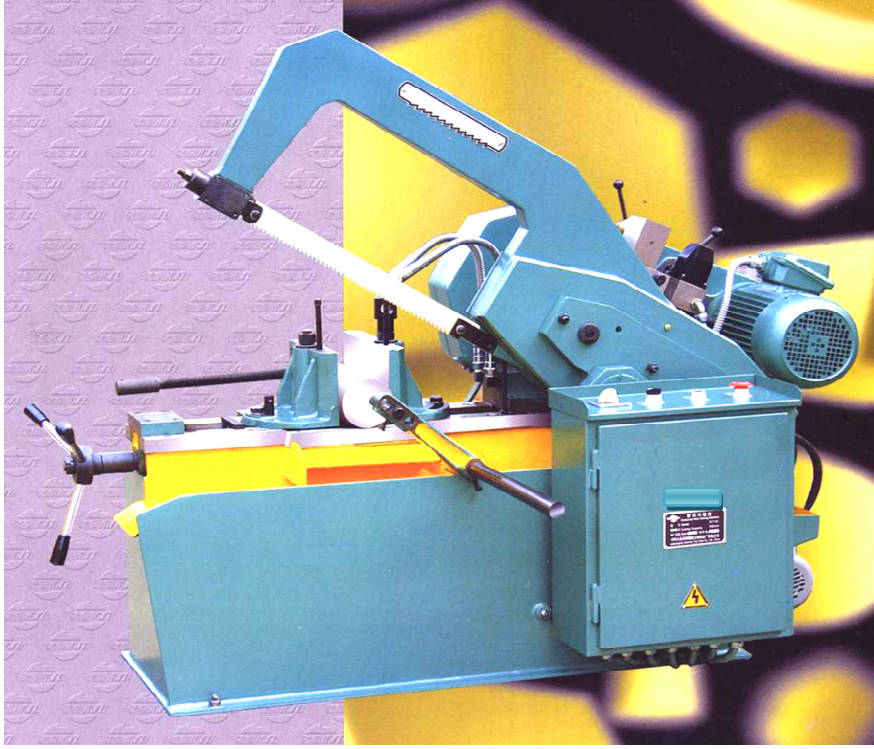

المنشار الميكانيكي

النوع GL 7125

السمات التقنية

القطع	
المستدير المستخدم	250 ملم
المستطيل	220 x 220 mm
الميل	رقم 45
سرعة القطع	60-50-43-86-100-120 tr/min
الدولة	3 كيلوات
عدد من سرعة مغزل	14
الابعاد	1490x910x960 ملم
الوزن	600 كيلوغرام