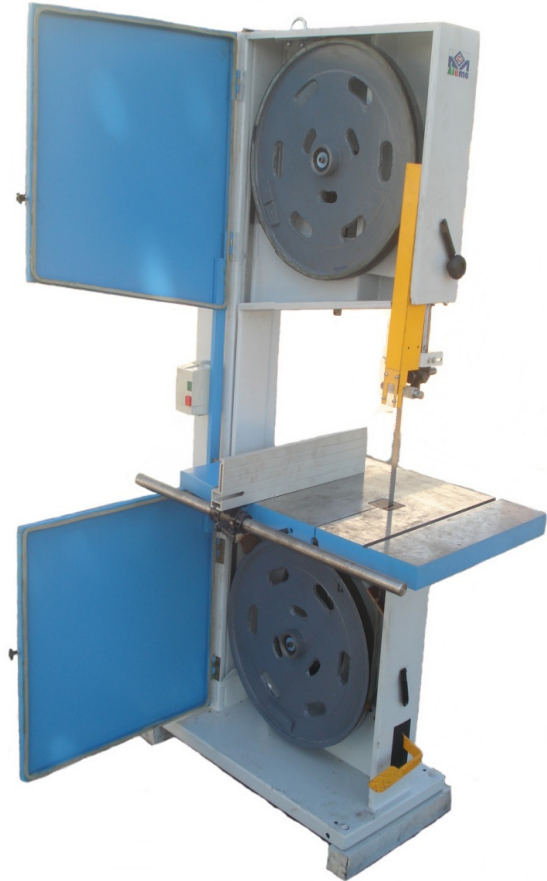

## المنشار ذو الشريط

600 SR.

### 600 SR.

### الخصائص التقنية

600	عجلات قطرها مم
830	سرعة الطيران ص /
3(2.2)	دقيقة
370	حصان كيلوواط
580	ماكس قطع مم
610x875	عرض القطع مم
Min.4540	حجم الجدول مم
Max.4620	طول شفرة مم
1xØ120	مخرج شفط
1000x790x2000	أبعاد مم
2200x580x1055	أبعاد الحزمة مم
280	صافي كجم الوزن